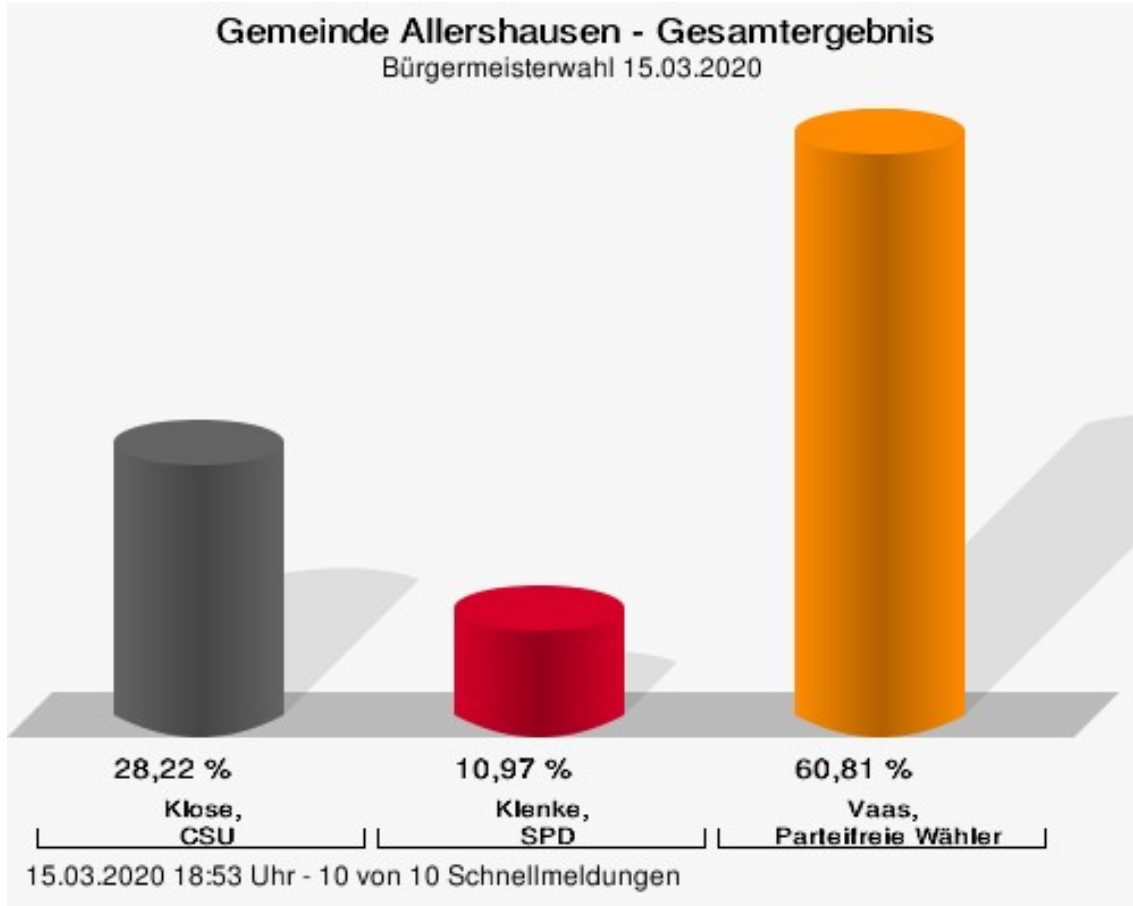

Bürgermeisterwahl 15.03.2020 Gemeinde Allershausen

	Anzahl	Prozent
Klose, CSU	705	28,22 %
Klenke, SPD	274	10,97 %
Vaas, PFW	1.519	60,81 %

Klose, CSU = Klose, Christlich-Soziale Union in Bayern e.V.
Klenke, SPD = Klenke, Sozialdemokratische Partei Deutschlands

Gewählt
Vaas, Martin (PFW)

Wahlbeteiligung

15.03.2020 18:53 Uhr - 10 von 10 Schnellmeldungen