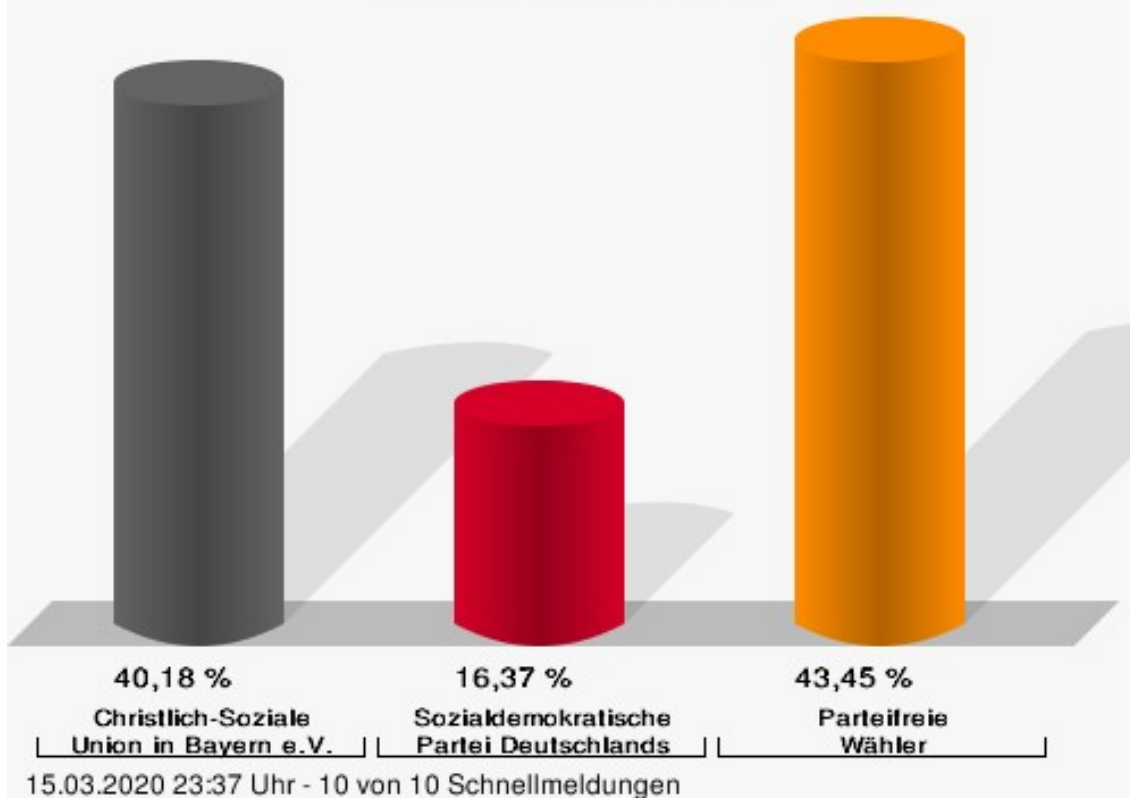

Gemeinde Allershausen - Gesamtergebnis

Gemeinderatswahl 15.03.2020