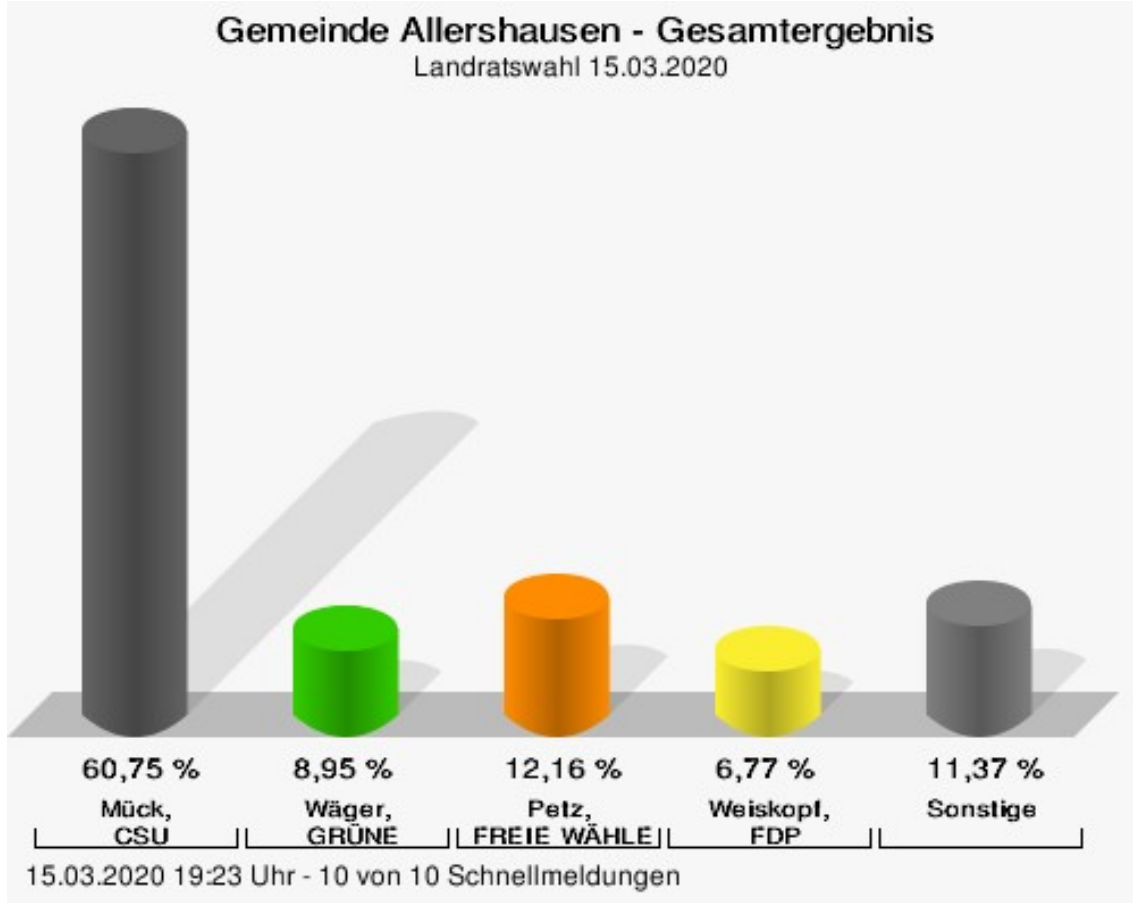

## Landratswahl 15.03.2020 Gemeinde Allershausen

	Anzahl	Prozent
Mück, CSU	1.534	60,75 %
Wäger, GRÜNE	226	8,95 %
Petz, FREIE WÄHLER//FW Kreis Freising	307	12,16 %
Scholz, AfD	76	3,01 %
Bengler, SPD	55	2,18 %
Weiskopf, FDP	171	6,77 %
Mooser-Niefanger, FSM	156	6,18 %

Mück, CSU = Mück, Christlich-Soziale Union in Bayern e.V.

Wäger, GRÜNE = Wäger, BÜNDNIS 90/DIE GRÜNEN

Petz, FREIE WÄHLER//FW Kreis Freising = Petz, FREIE WÄHLER/Free Wähler - Kreis Freising e.V.

Weiskopf, FDP = Weiskopf, Freie Demokratische Partei

## Wahlbeteiligung

15.03.2020 19:23 Uhr - 10 von 10 Schnellmeldungen